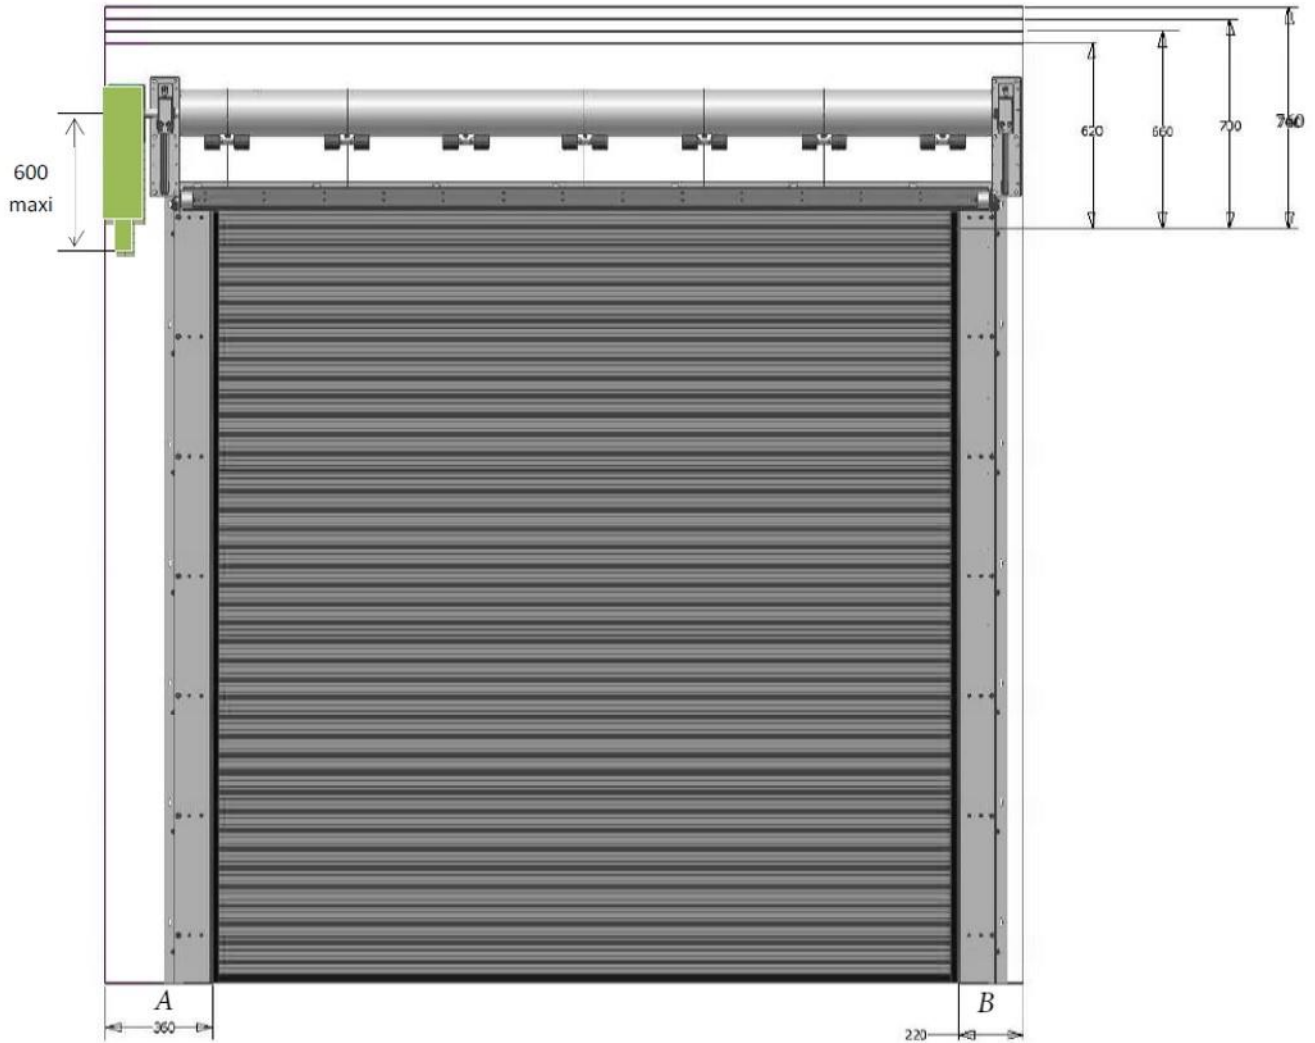

## Volet roulant VR60

### Dimensions d'installation

**A = 360mm \* (+ 180mm \*\*) côté motorisation**

**B = 220mm côté libre**

**C = 620mm (+50mm\*) hauteur porte < 2750mm**

**D = 660mm (+50mm\*) hauteur porte < 4000mm**

**E = 720mm (+50mm\*) hauteur porte < 5000mm**

**F = 760mm (+50mm\*) hauteur porte 5000 mm**

**Surface max : 22 m<sup>2</sup>**

**Largeur max : 6000 mm**

**Hauteur max : 5000 mm**

**\* espace nécessaire pour l'installation**

**\*\* 380 mm pour moteur FDF60-100-9**